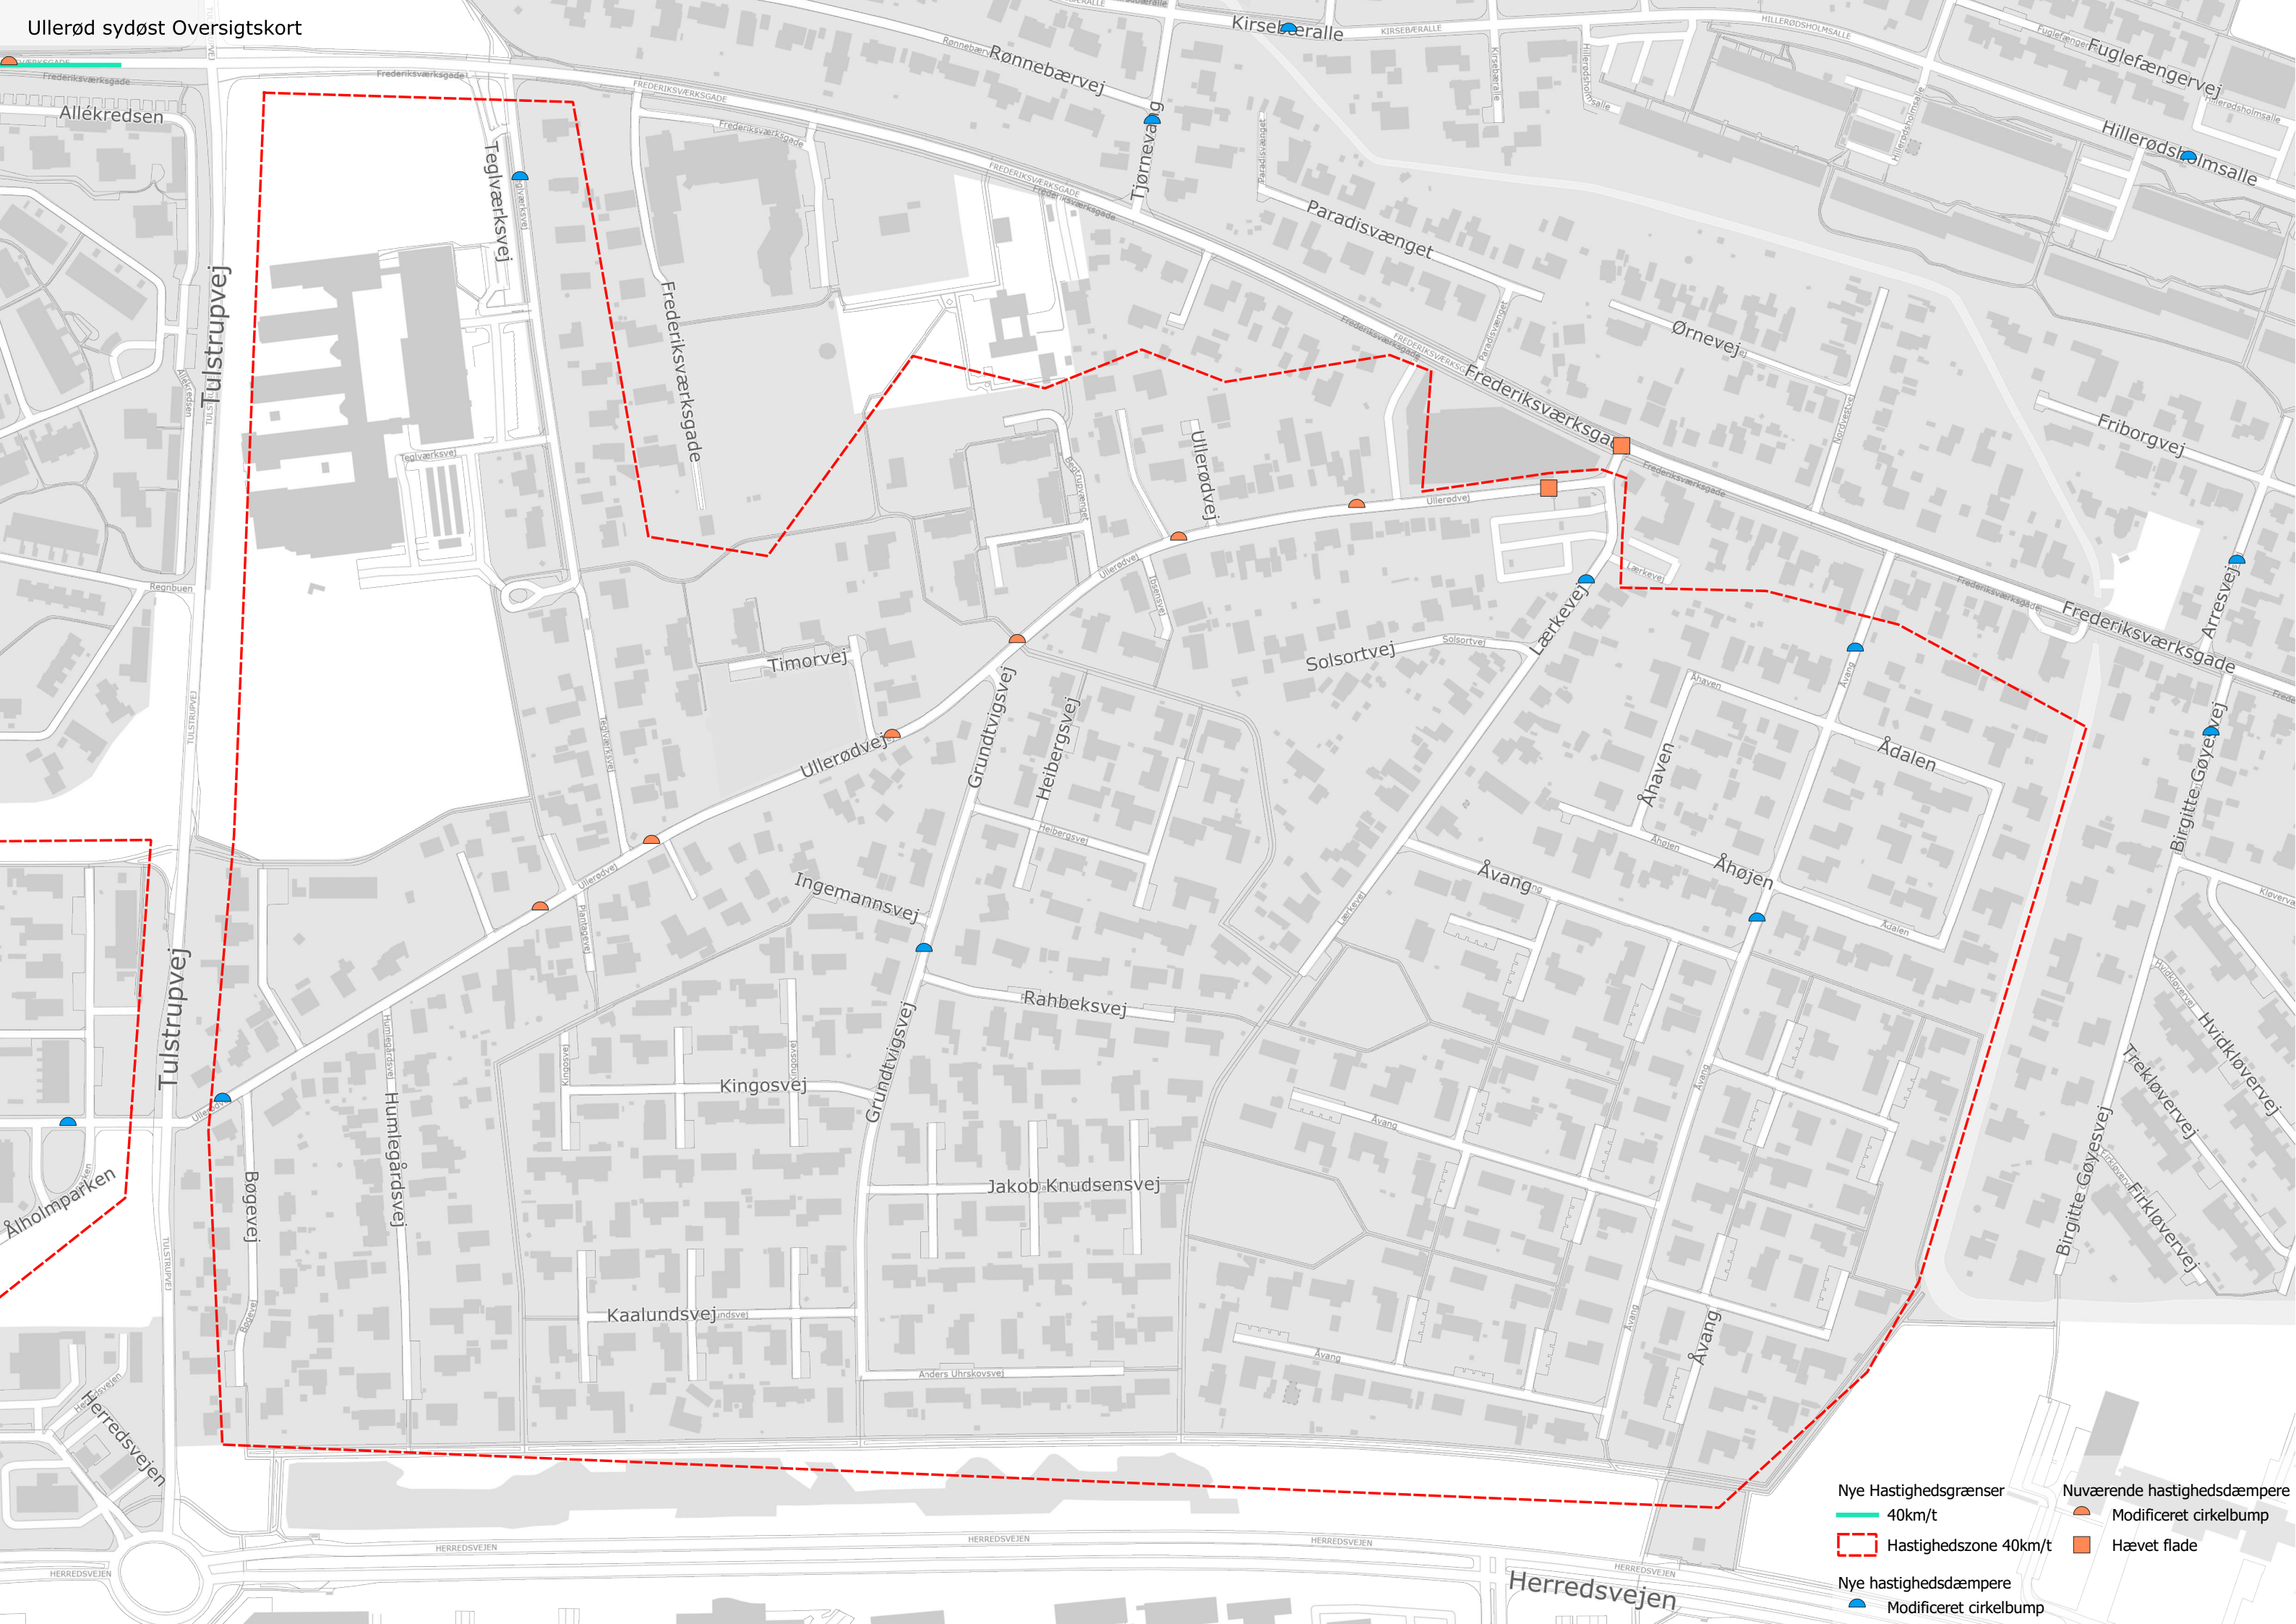

Ullerød sydøst Oversigtskort

- Nye Hastighedsgrænser
- 40km/t
- Hastighedszone 40km/t
- Nye hastighedsdæmpere
- Modifieret cirkelbump
- Nuværende hastighedsdæmpere
- Modifieret cirkelbump
- Hævet flade